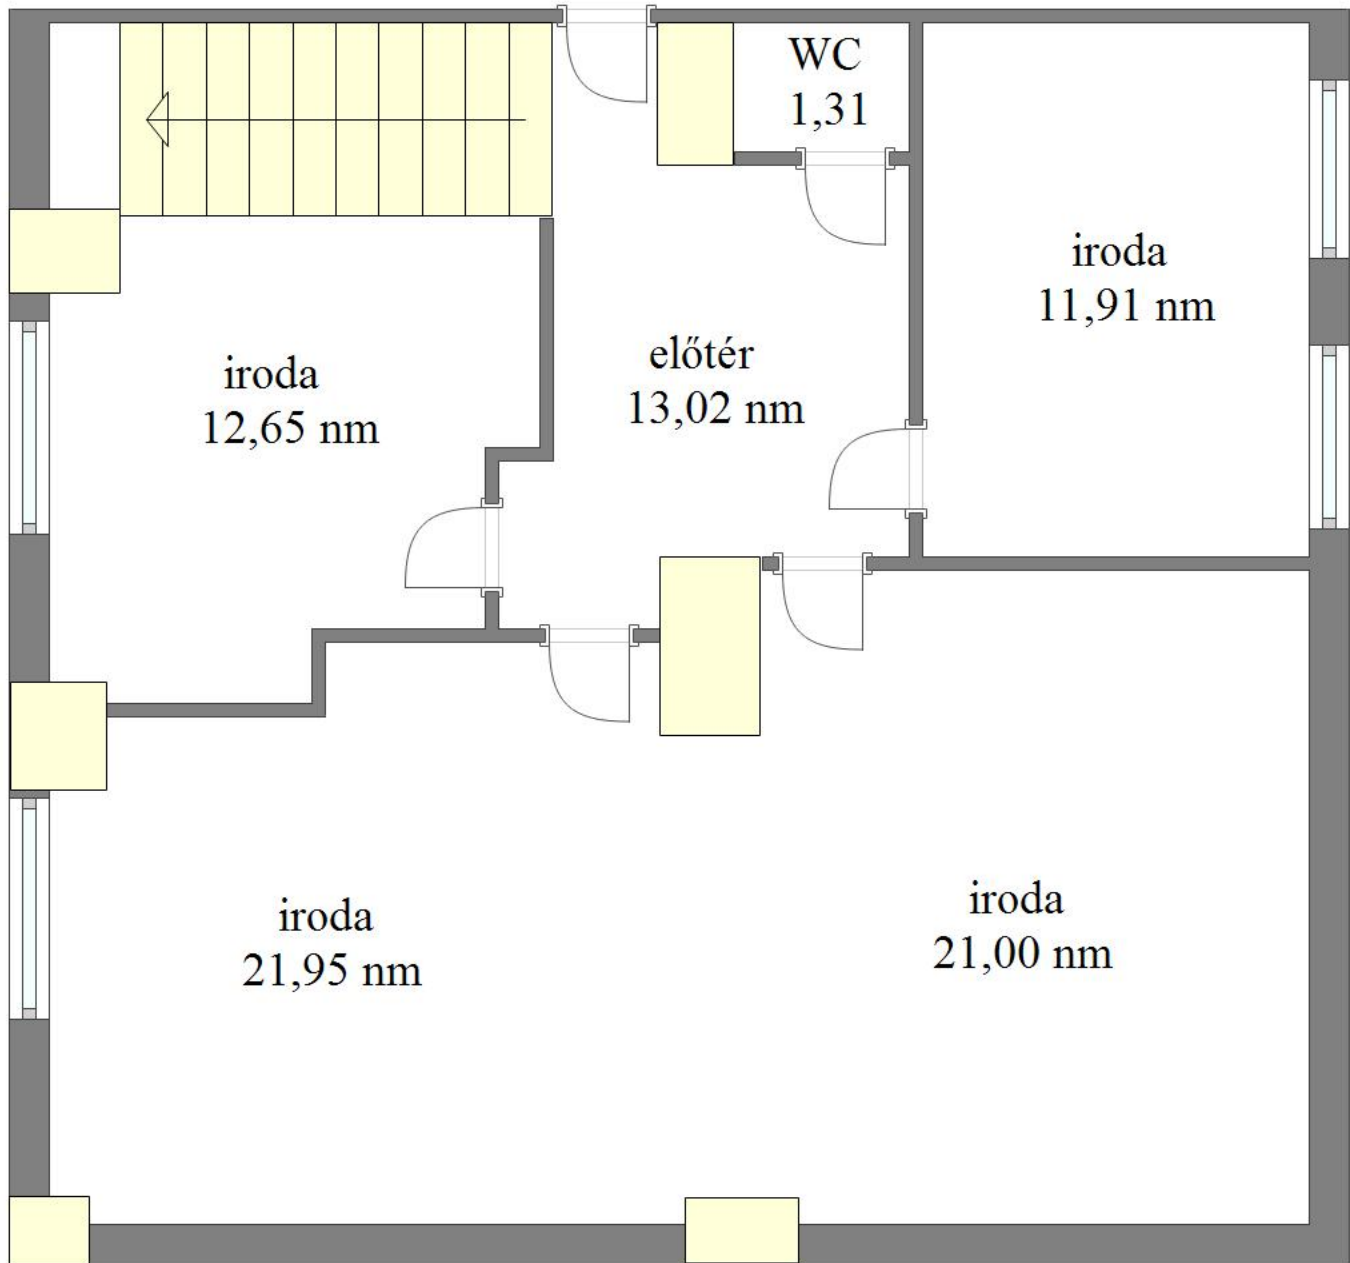

Budapest XIII., Lehel utca 4.c. fszt. 1. (földszint)

29170/0/A/29 hrsz.

Budapest XIII., Lehel utca 4.c. fszt. 1. (galéria)

28170/0/A/29 hrsz.