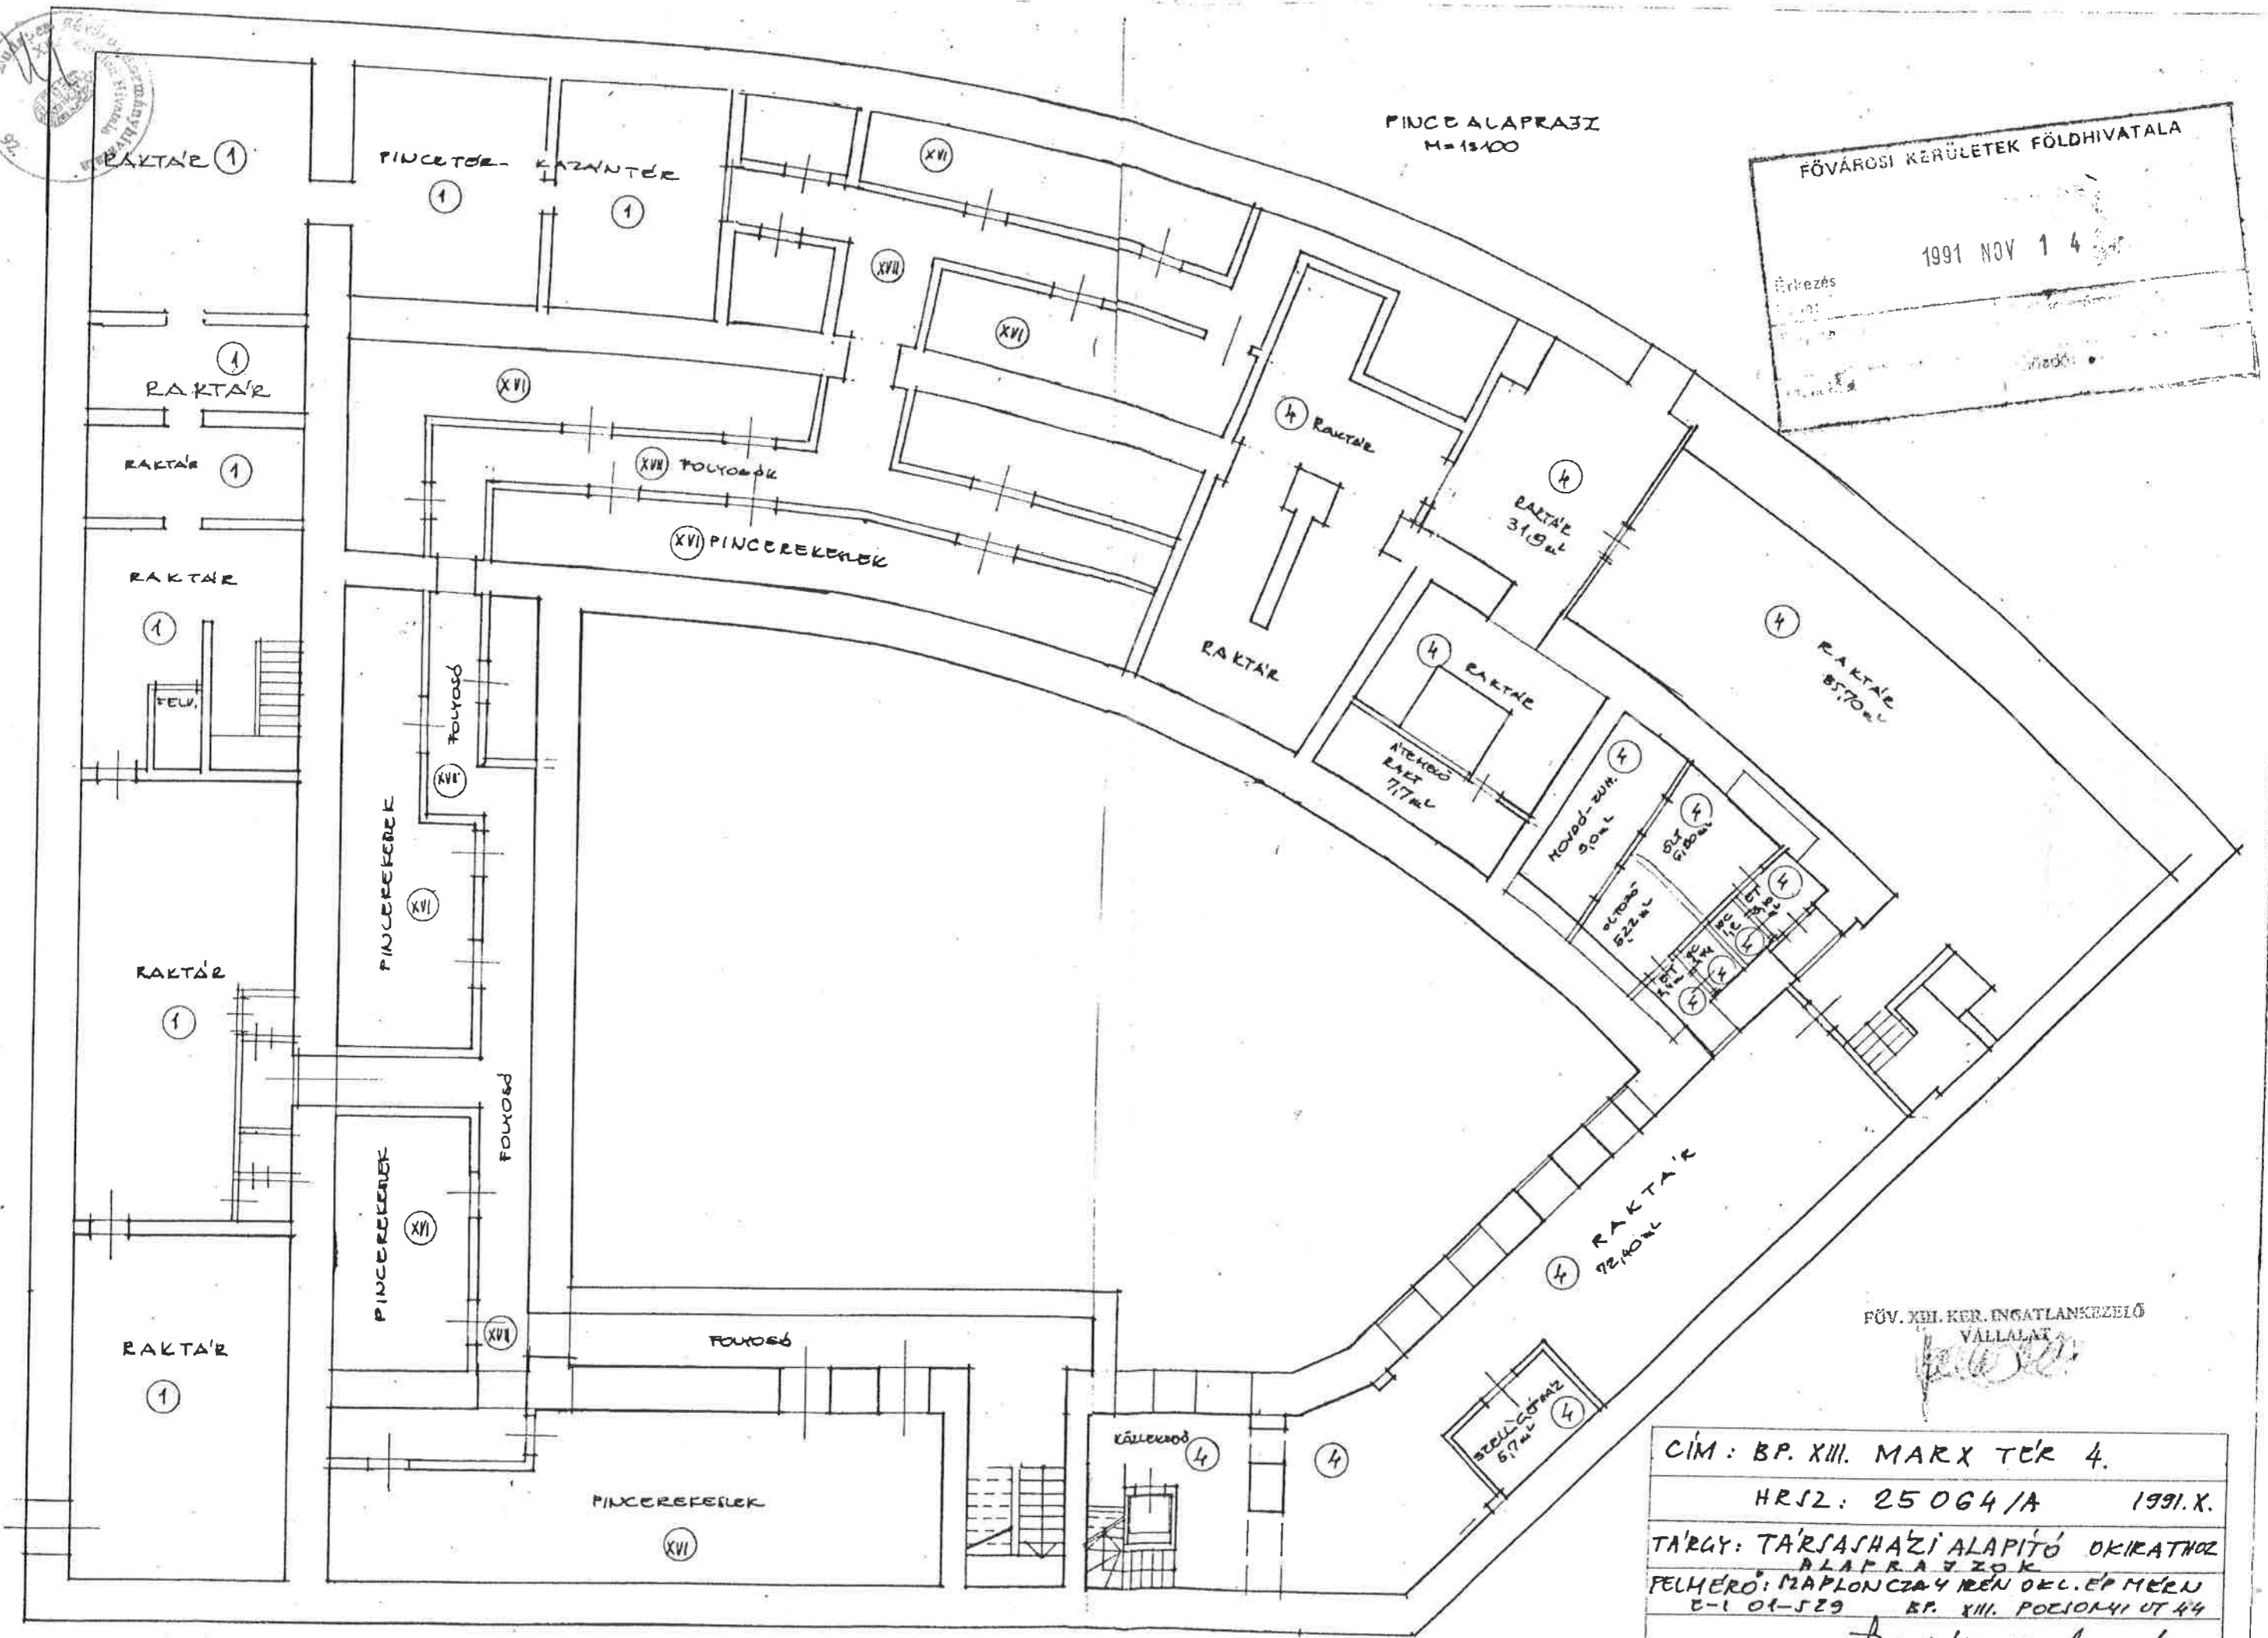

PINCE ALAPRAJZ
M=1:200

FŐVÁROSI KERÜLETEK FÖLDHIVATALA
Érkezés: 1991 NOV 14

FŐV. XIII. KER. INGATLANKEZELŐ
VÁLLALAT

CÍM: BP. XIII. MARX TER 4.
HR12: 25064/A 1991.X.
TÁRGY: TÁRSASHÁZI ALAPÍTÓ OKIRATHOZ
ALAPRAJZOK
FELMÉRŐ: MAPLONCZAY RÉN DEL. ÉP. MÉRN.
E-1 01-529 BP. XIII. POSZTNYI UT 44
Maplonczay Rén