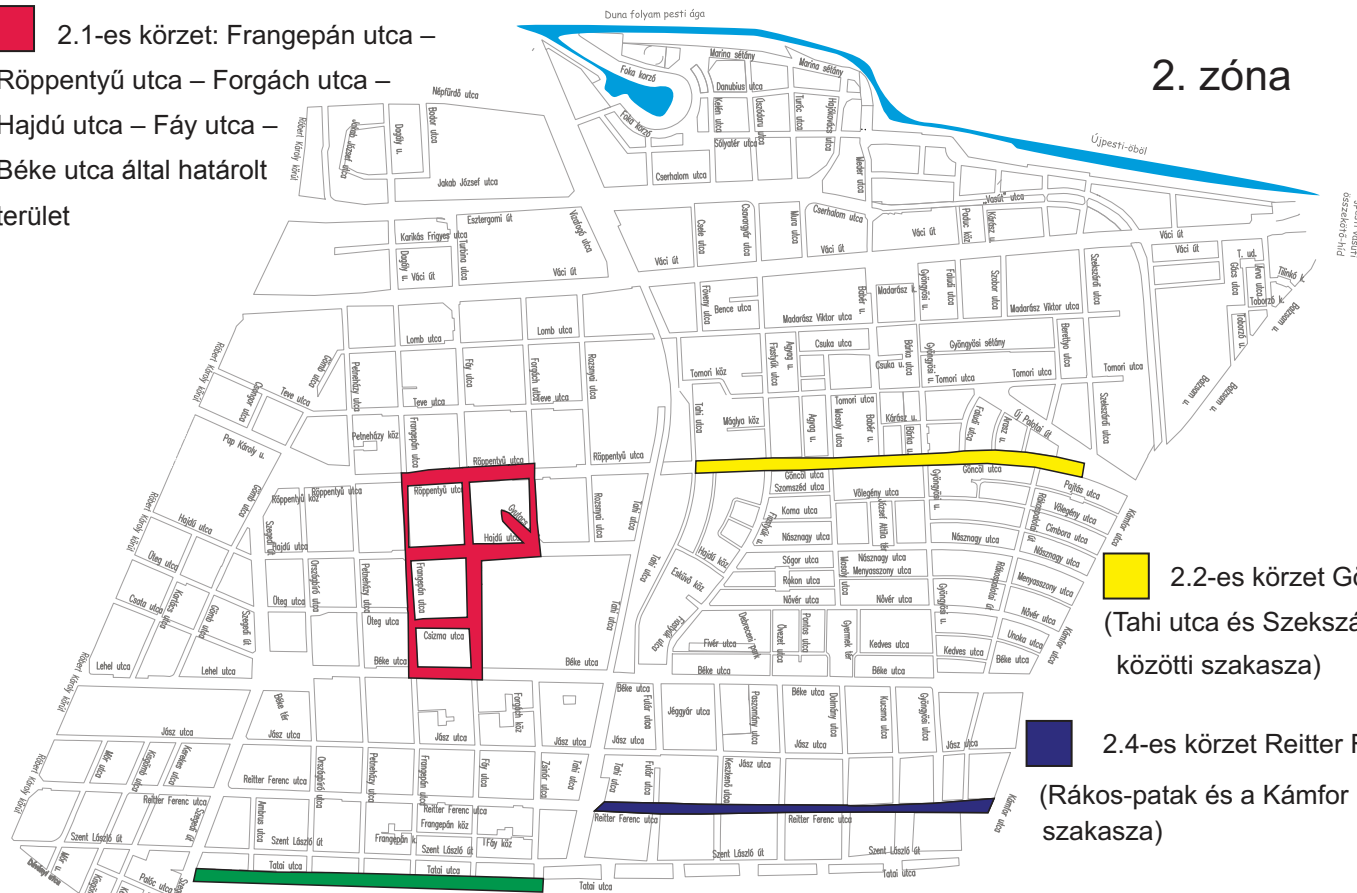

**2.1-es körzet: Frangepán utca –
Röppentyű utca – Forgách utca –
Hajdú utca – Fáy utca –
Béke utca által határolt
terület**

2. zóna

**2.2-es körzet Göncöl utca
(Tahi utca és Szekszárdi utca
közötti szakasza)**

**2.4-es körzet Reitter Ferenc utca
(Rákospatak és a Kámfor utca közötti
szakasza)**

2.3-as körzet Tatai utca (Szegedi utca és a Rákospatak közötti szakasza)